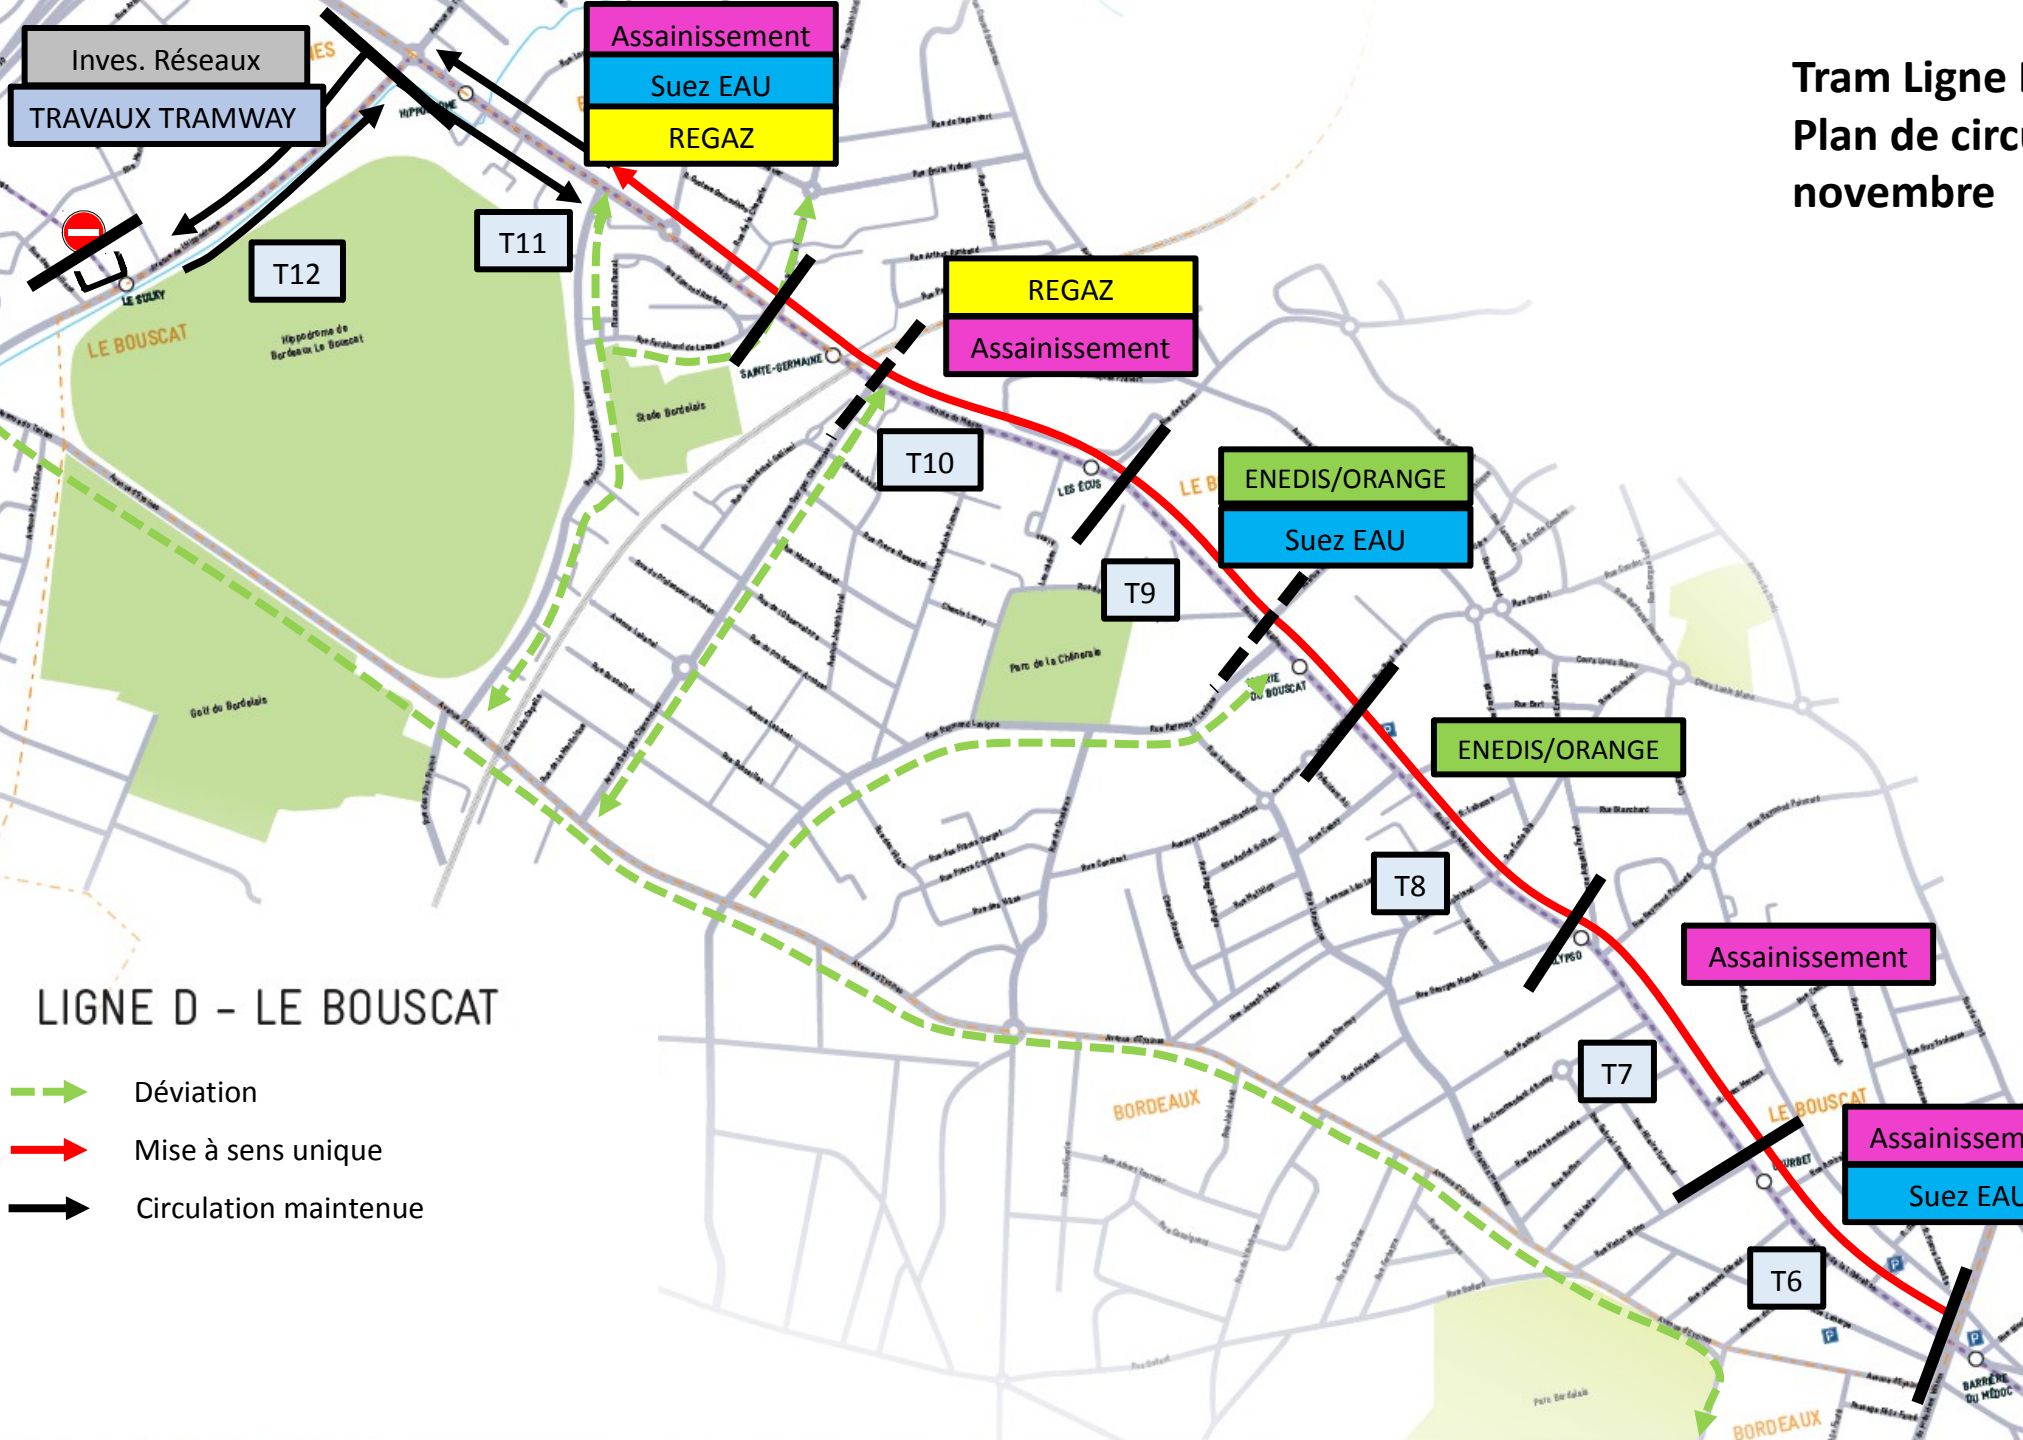

Tram Ligne D Le Bouscat/Bruges

Plan de circulation travaux septembre

Principales déviations:

- Avenue de la Libération / Route du Médoc à sens unique de Barrière du Médoc à Maréchal Lyautey
- Déviation par l'avenue Lyautey-Eysines et Lavigne

Date prévisionnelle du 18 septembre au 8 octobre
Carrefour à feu 3 phases avec sens de circulation maintenue

Tram Ligne D Le Bouscat/Bruges Plan de circulation travaux octobre

Principales déviations:

- Avenue de la Libération / Route du Médoc à sens unique de Barrière du Médoc à Maréchal Lyautey
- Déviation par l'avenue Lyautey-Eysines et Lavigne

LIGNE D - LE BOUSCAT

- Déviation
- Mise à sens unique
- Circulation maintenue

**selon informations du 05/09/2017*

Tram Ligne D Le Bouscat/Bruges

Plan de circulation travaux novembre

Principales déviations:

- Avenue de la Libération / Route du Médoc à sens unique de Barrière du Médoc à Maréchal Lyautey
- Déviation par l'avenue Lyautey-Eysines et Lavigne

LIGNE D - LE BOUSCAT

- Déviation
- Mise à sens unique
- Circulation maintenue