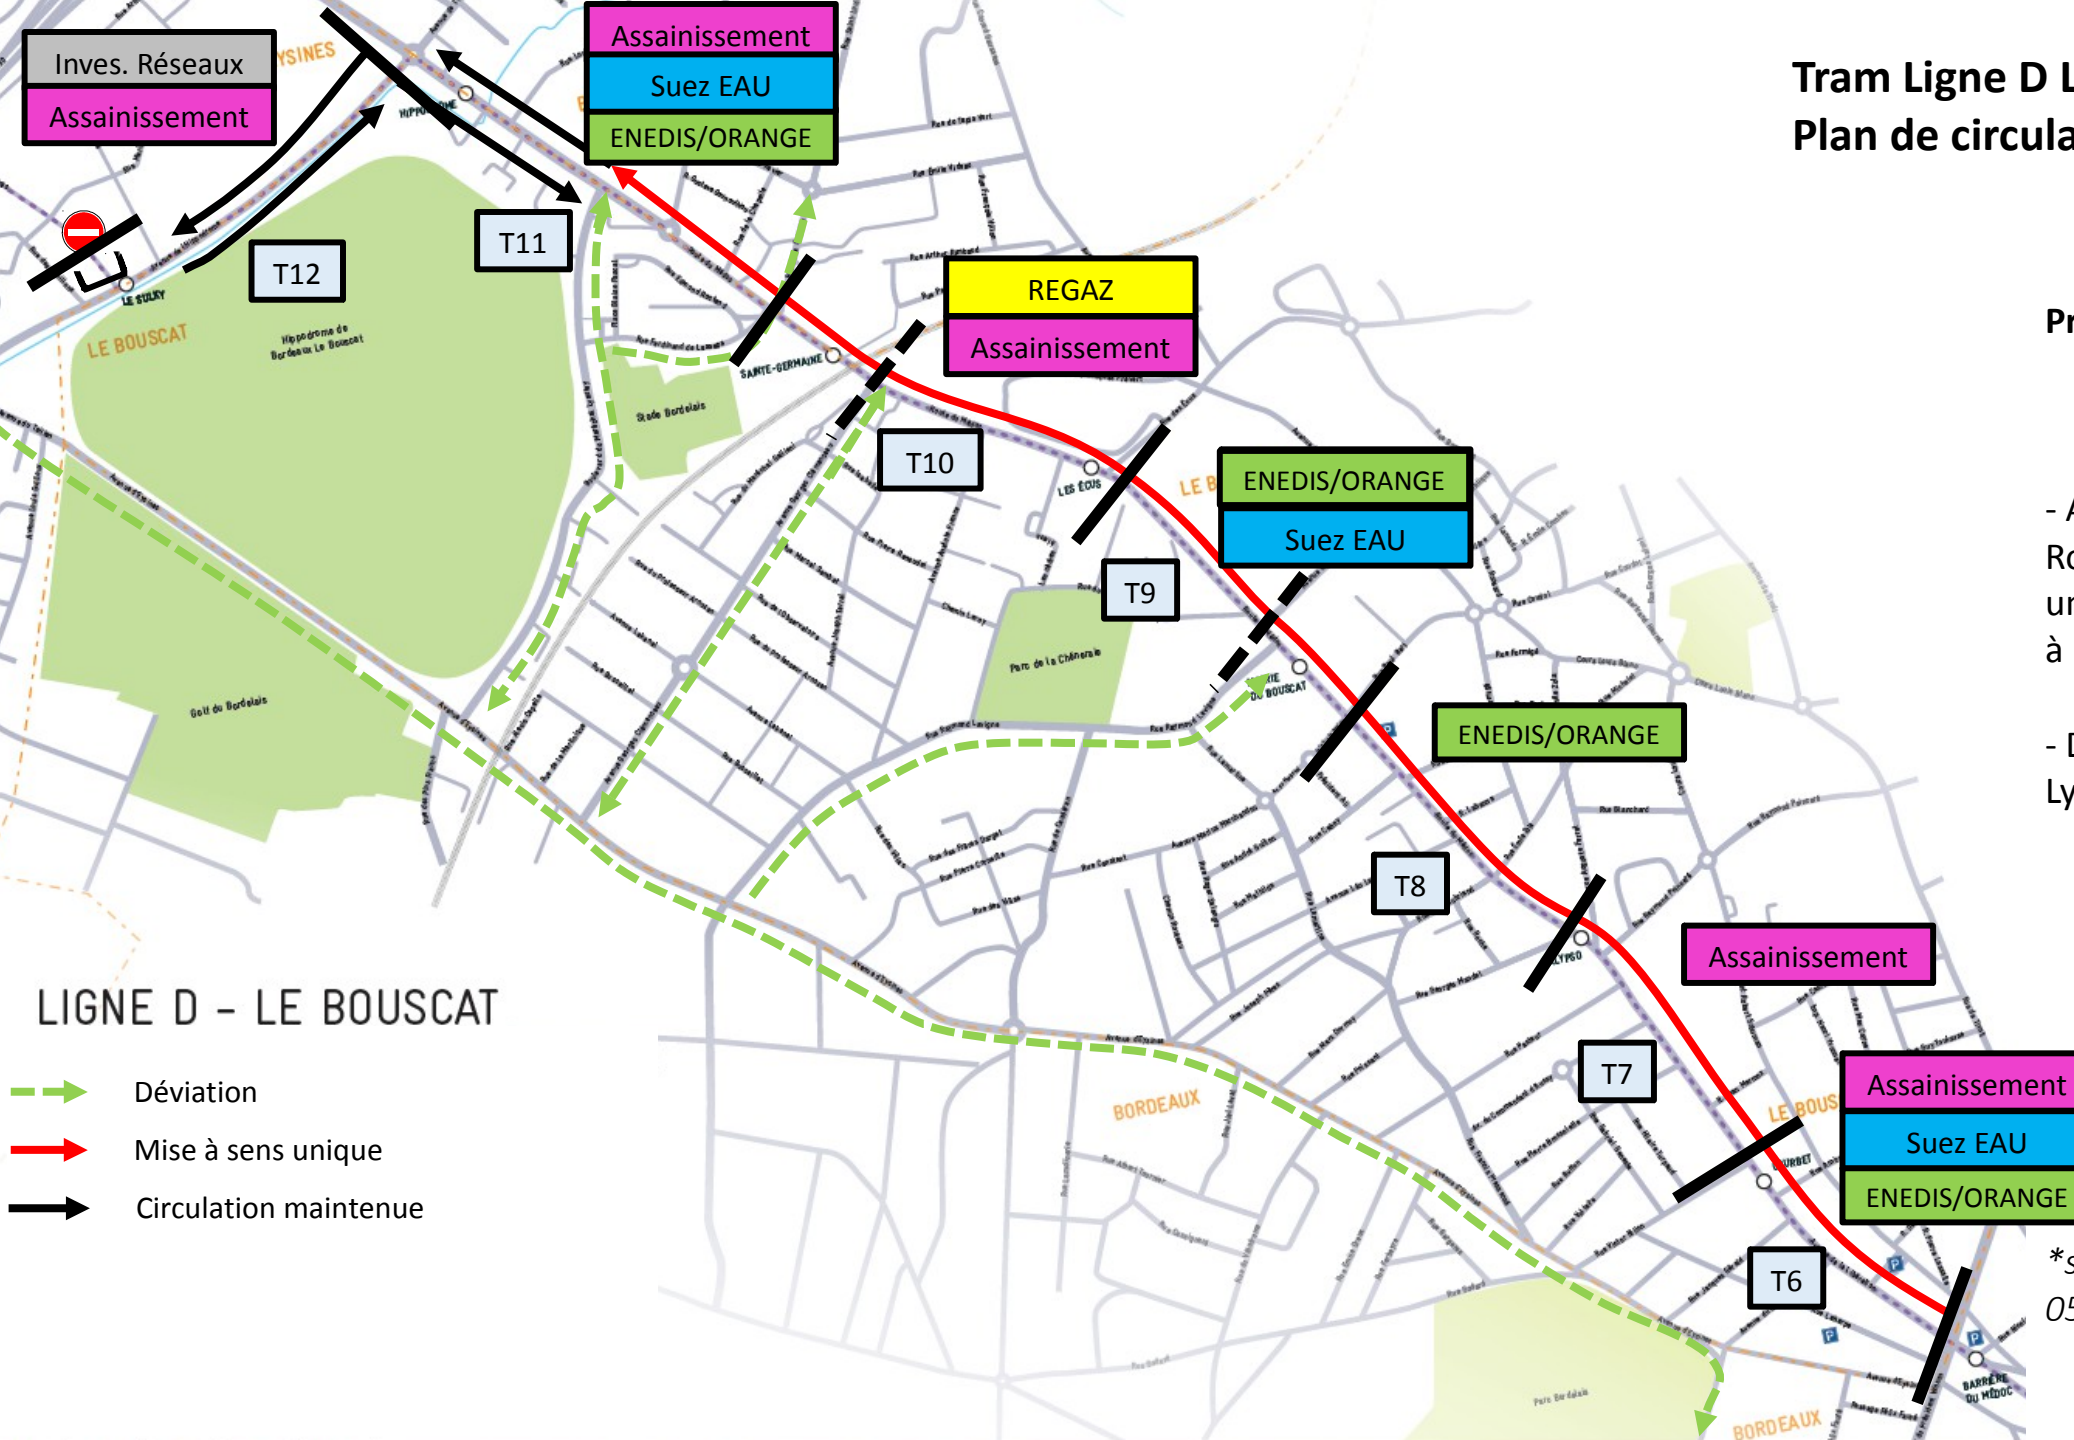

Tram Ligne D Le Bouscat/Bruges

Plan de circulation travaux septembre

Principales déviations:

- Avenue de la Libération / Route du Médoc à sens unique de Barrière du Médoc à Maréchal Lyautey
- Déviation par l'avenue Lyautey-Eysines et Lavigne

LIGNE D - LE BOUSCAT

- Déviation
- Mise à sens unique
- Circulation maintenue
- Tronçon travaux infrastructures tramway

**selon informations du 05/09/2017*

Plan de phasage particulier du carrefour Avenue Libération/Ferret/Poincaré

Date prévisionnelle du 18 septembre au 8 octobre
Carrefour à feu 3 phases avec sens de circulation maintenue

Tram Ligne D Le Bouscat/Bruges Plan de circulation travaux octobre

Principales déviations:

- Avenue de la Libération / Route du Médoc à sens unique de Barrière du Médoc à Maréchal Lyautey
- Déviation par l'avenue Lyautey-Eysines et Lavigne

- Avenue de la Libération / Route du Médoc à sens unique de Barrière du Médoc à Maréchal Lyautey
- Déviation par l'avenue Lyautey-Eysines et Lavigne

LIGNE D - LE BOUSCAT

- Déviation
- Mise à sens unique
- Circulation maintenue