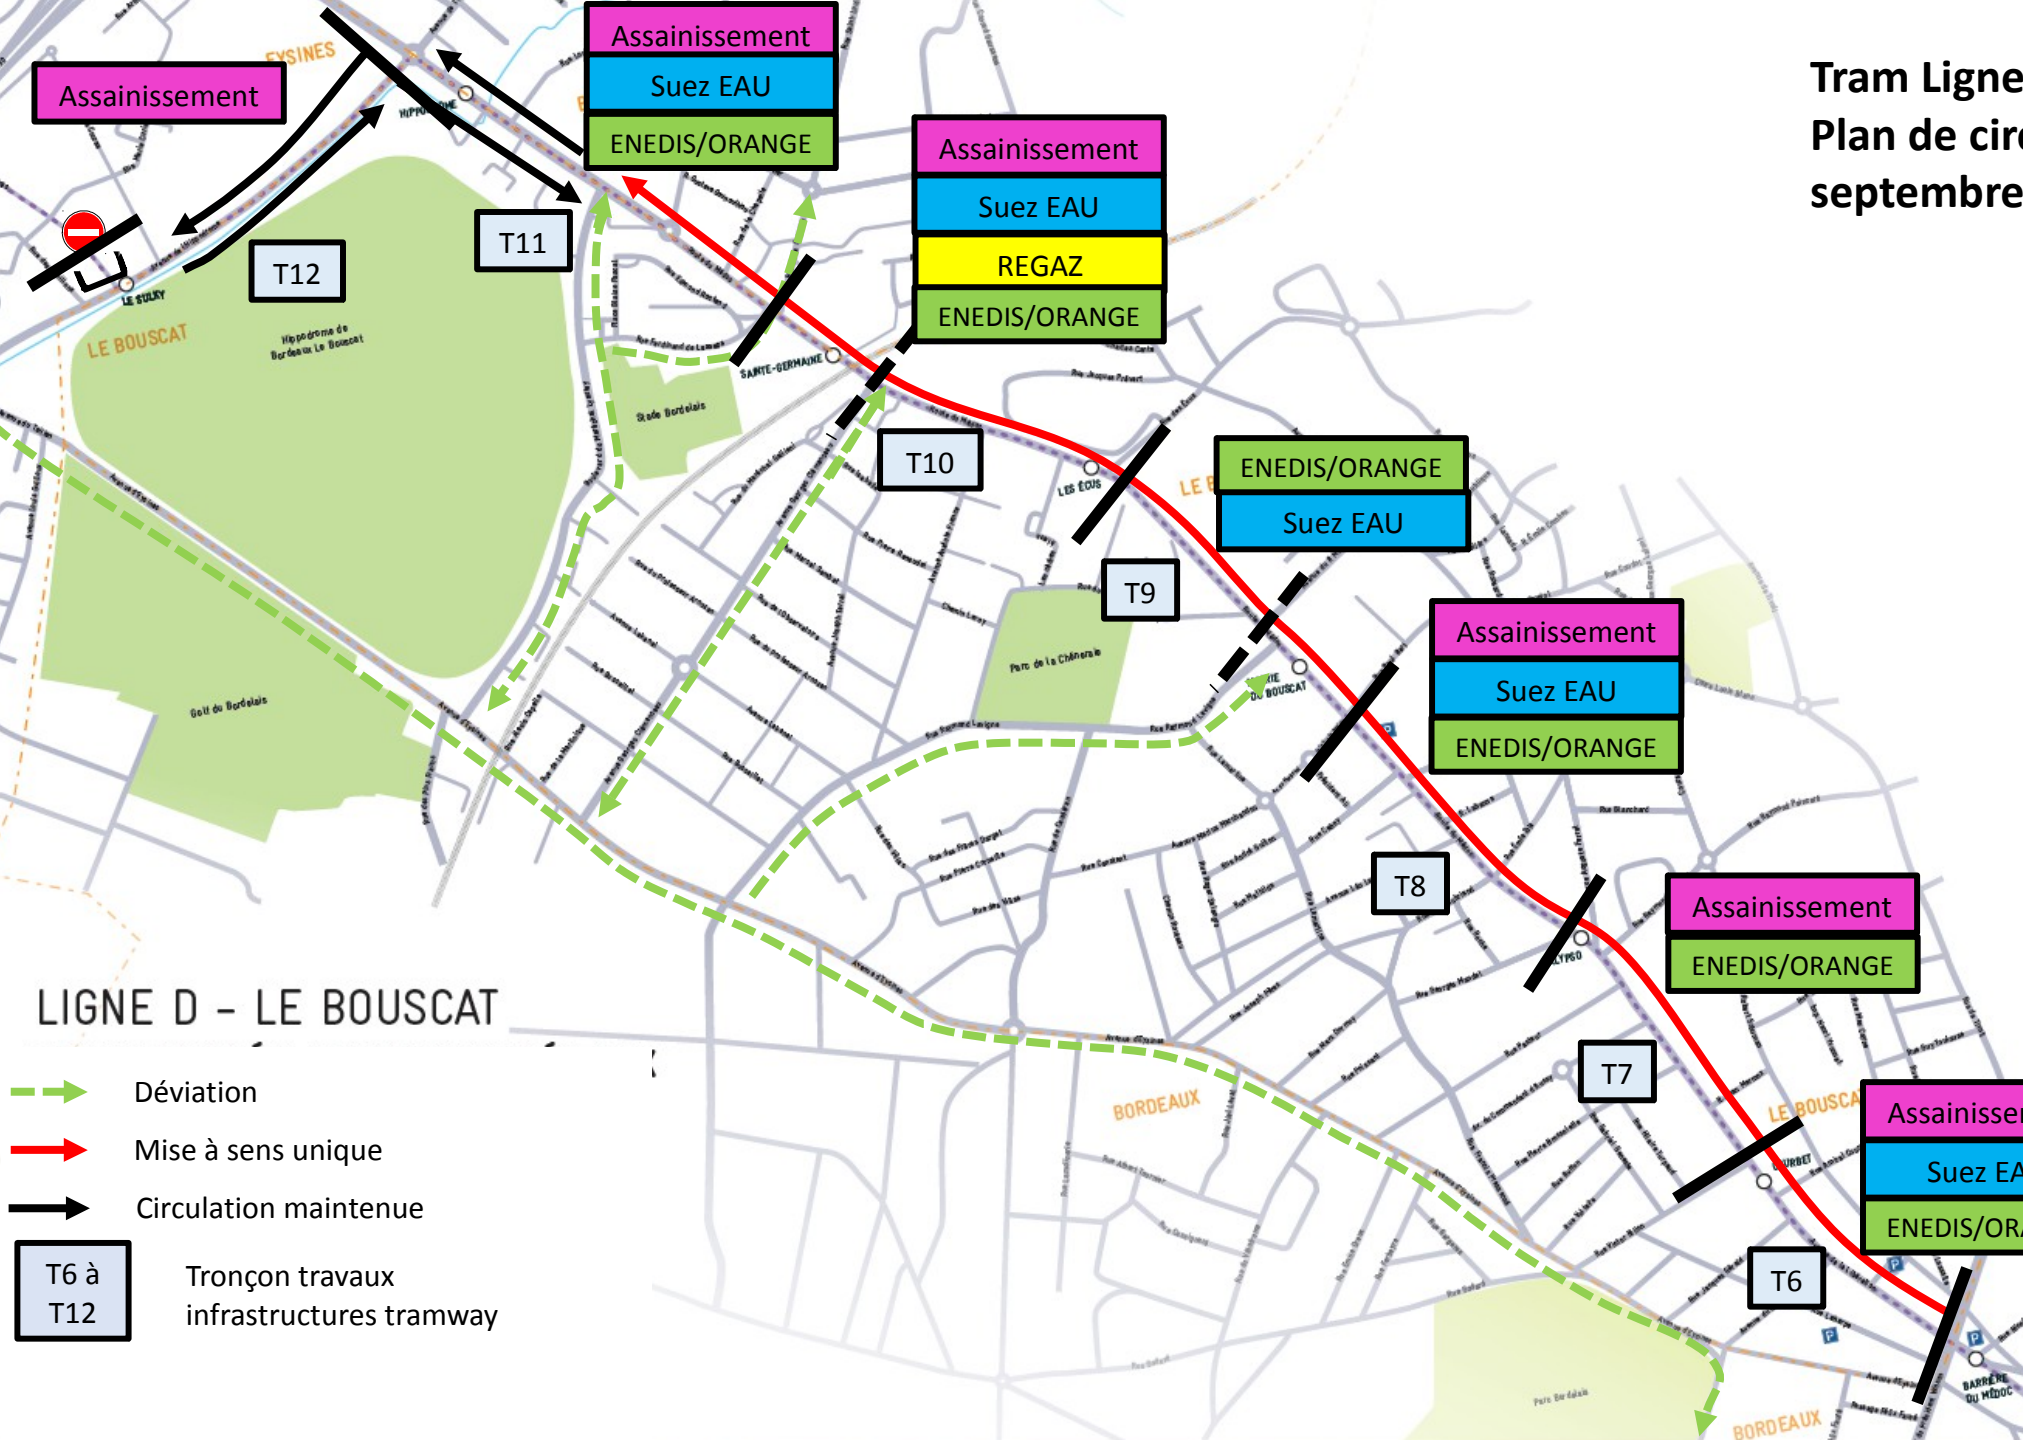

Tram Ligne D Le Bouscat/Bruges

Plan de circulation travaux septembre

Principales déviations:

- Avenue de la Libération / Route du Médoc à sens unique de Barrière du Médoc à Maréchal Lyautey
- Déviation par l'avenue Lyautey-Eysines et Lavigne

LIGNE D - LE BOUSCAT

- Déviation
- Mise à sens unique
- Circulation maintenue
- Tronçon travaux infrastructures tramway

**selon informations du 05/09/2017*

Plan de phasage particulier du carrefour Avenue Libération/Ferret/Poincaré

Date prévisionnelle du 18 septembre au 8 octobre
Carrefour à feu 3 phases avec sens de circulation maintenue

Tram Ligne D Le Bouscat/Bruges Plan de circulation travaux octobre

Principales déviations:

- Avenue de la Libération / Route du Médoc à sens unique de Barrière du Médoc à Maréchal Lyautey
- Déviation par l'avenue Lyautey-Eysines et Lavigne

- Avenue de la Libération / Route du Médoc à sens unique de Barrière du Médoc à Maréchal Lyautey
- Déviation par l'avenue Lyautey-Eysines et Lavigne

LIGNE D - LE BOUSCAT

- Déviation
- Mise à sens unique
- Circulation maintenue