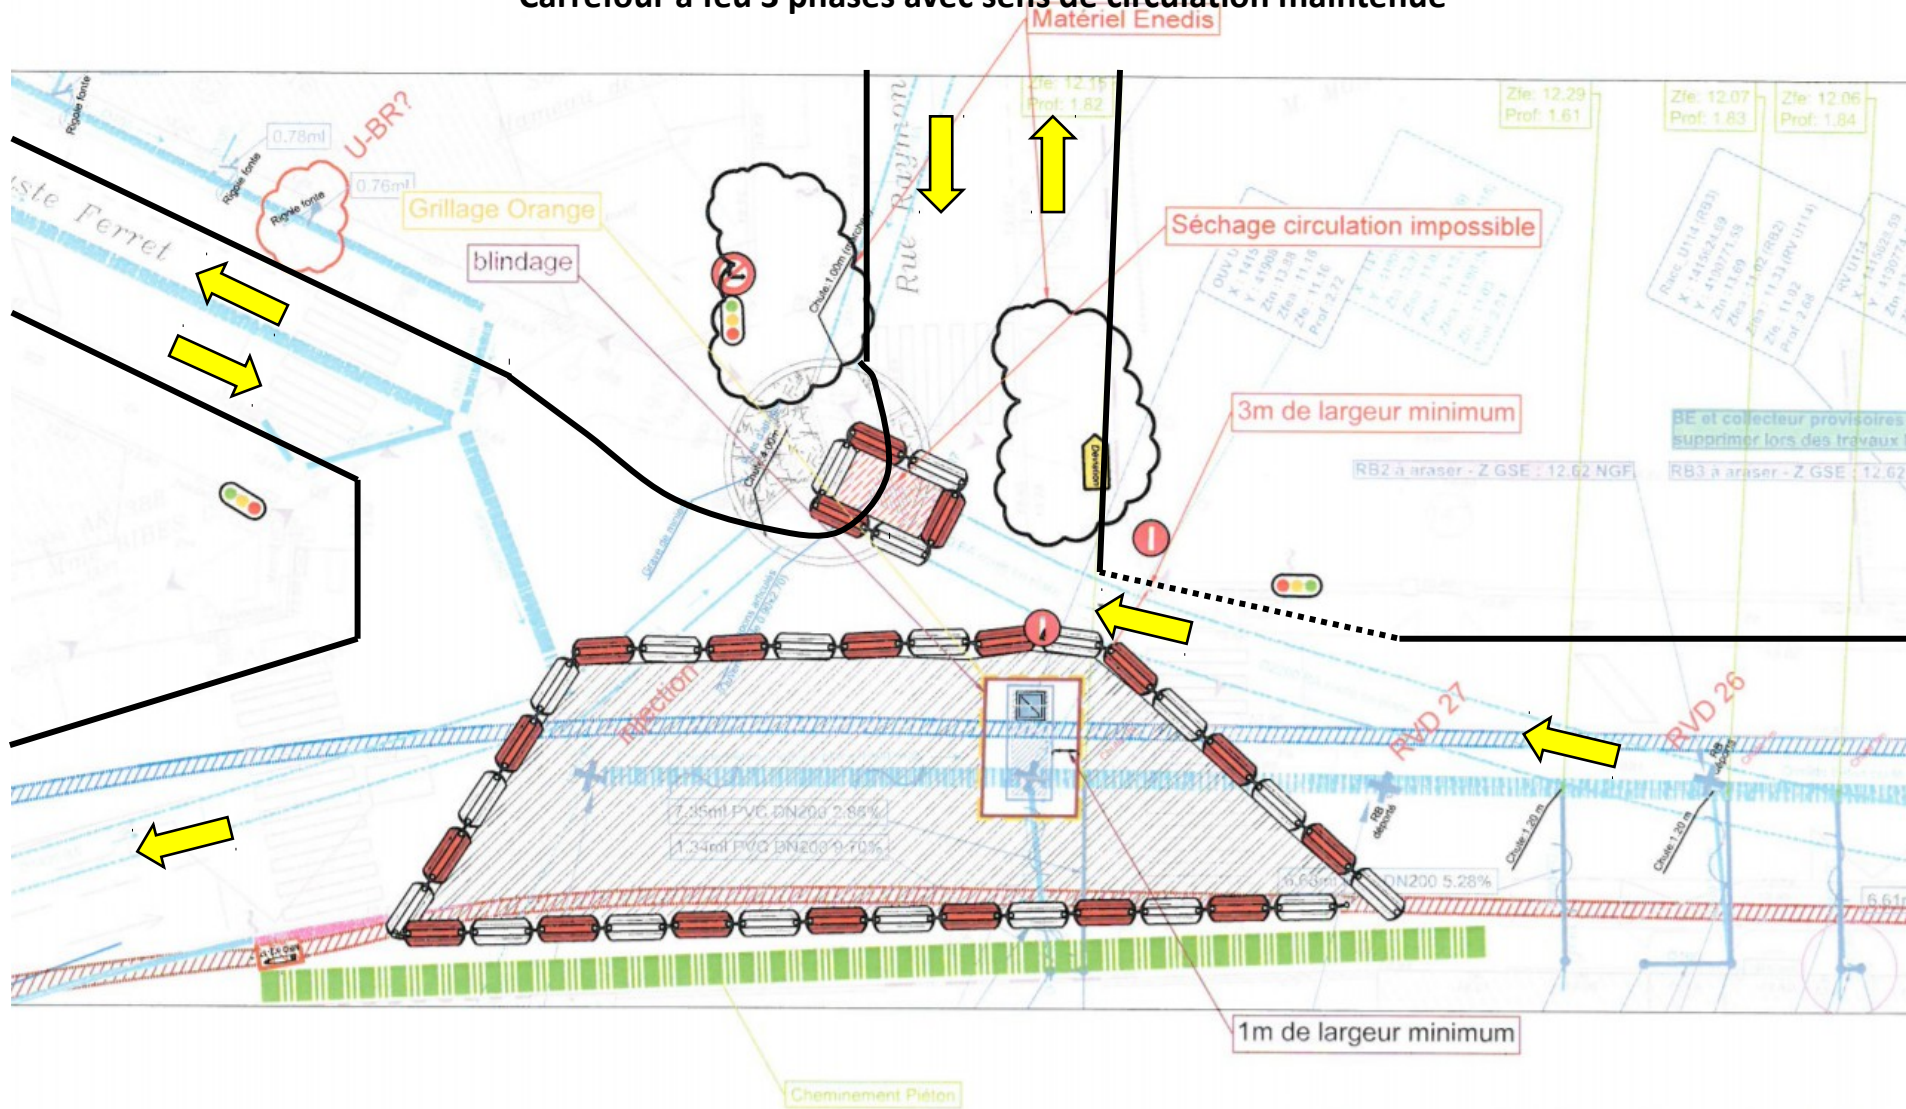

Tram Ligne D Le Bouscat/Bruges

Plan de circulation travaux septembre

Principales déviations:

- Avenue de la Libération / Route du Médoc à sens unique de Barrière du Médoc à Maréchal Lyautey
- Déviation par l'avenue Lyautey-Eysines et Lavigne

LIGNE D - LE BOUSCAT

- Déviation
- Mise à sens unique
- Circulation maintenue
- Tronçon travaux infrastructures tramway

**selon informations du 05/09/2017*

Plan de phasage particulier du carrefour Avenue Libération/Ferret/Poincaré

Date prévisionnelle du 18 septembre au 8 octobre
Carrefour à feu 3 phases avec sens de circulation maintenue

Tram Ligne D Le Bouscat/Bruges Plan de circulation travaux octobre

Principales déviations:

- Avenue de la Libération / Route du Médoc à sens unique de Barrière du Médoc à Maréchal Lyautey
- Déviation par l'avenue Lyautey-Eysines et Lavigne

- Avenue de la Libération / Route du Médoc à sens unique de Barrière du Médoc à Maréchal Lyautey
- Déviation par l'avenue Lyautey-Eysines et Lavigne

LIGNE D - LE BOUSCAT

- Déviation
- Mise à sens unique
- Circulation maintenue