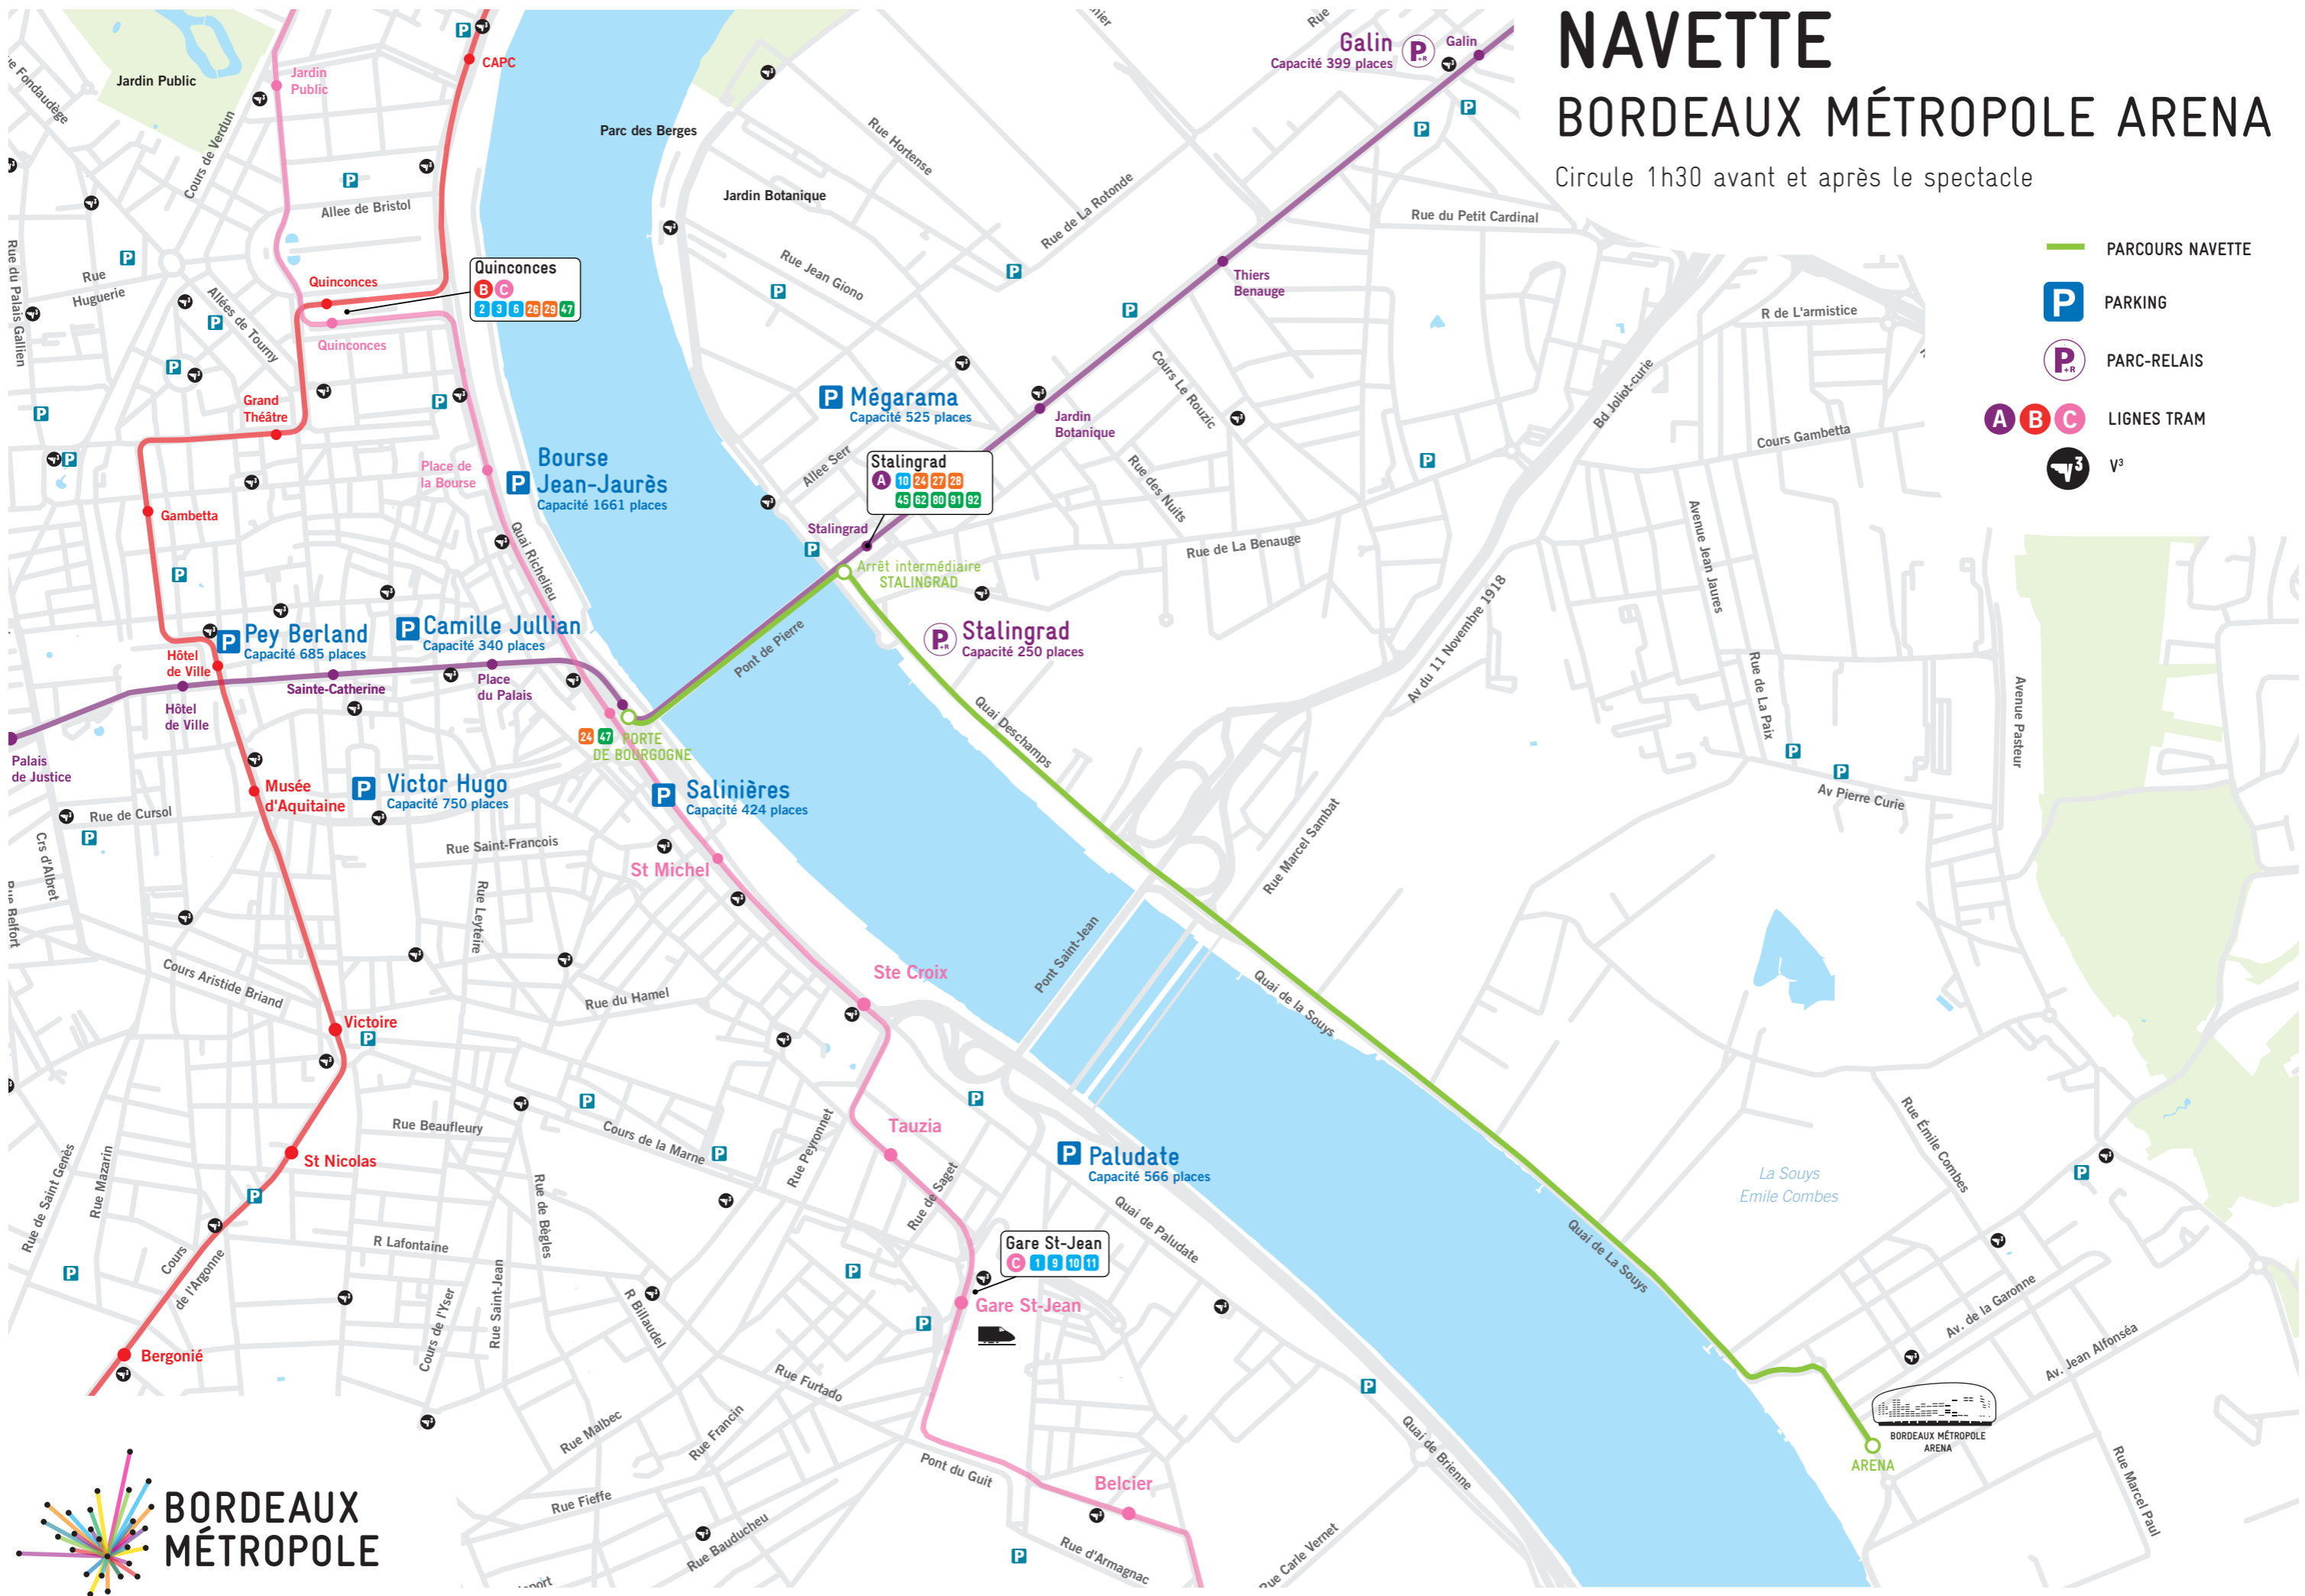

NAVETTE BORDEAUX MÉTROPOLE ARENA

Circule 1h30 avant et après le spectacle

- PARCOURS NAVETTE
- PARKING
- PARC-RELAIS
- LIGNES TRAM
- V³

Réalisation : LAPAD de Bordeaux Métropole