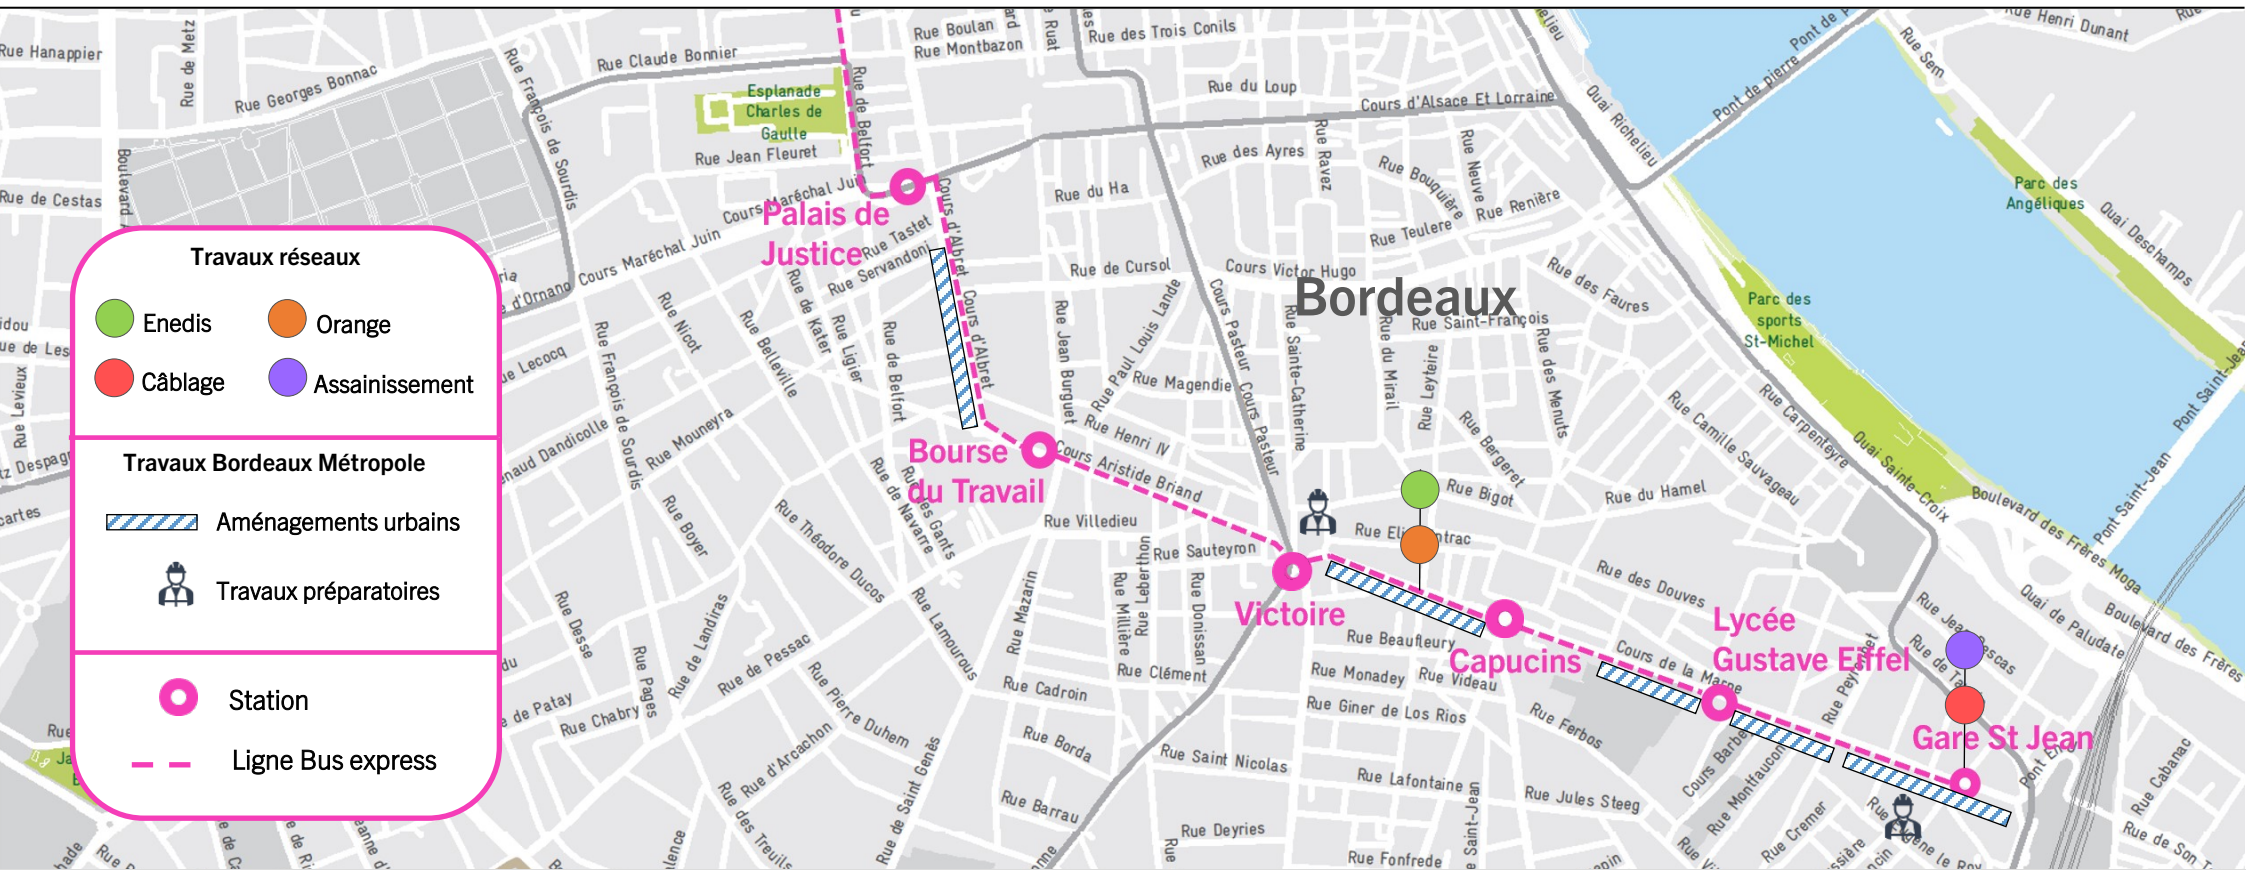

Bus Express Bordeaux ↔ Saint-Aubin de Médoc

Planning prévisionnel des travaux - Avril à juin 2023

1/2

Détails des travaux

Barrière St Médard

 Démarrage des travaux le 27 mars 2023 pour une durée prévisionnelle de 10 mois.

 Démarrage des travaux en juin 2023 pour une durée prévisionnelle de 12 mois.

 Du 22 mai au 5 juin 2023.

 Du 22 juin au 12 juillet 2023.

Bus Express Bordeaux ↔ Saint-Aubin de Médoc

Planning prévisionnel des travaux - Avril à juin 2023

2/2

Travaux réseaux

- Enedis (green)
- Orange (orange)
- Câblage (red)
- Assainissement (purple)

Travaux Bordeaux Métropole

- ▨ Aménagements urbains (hatched rectangle)
- 👷 Travaux préparatoires (worker icon)

Station

- Station (pink circle)
- Ligne Bus express (dashed pink line)

Détails des travaux