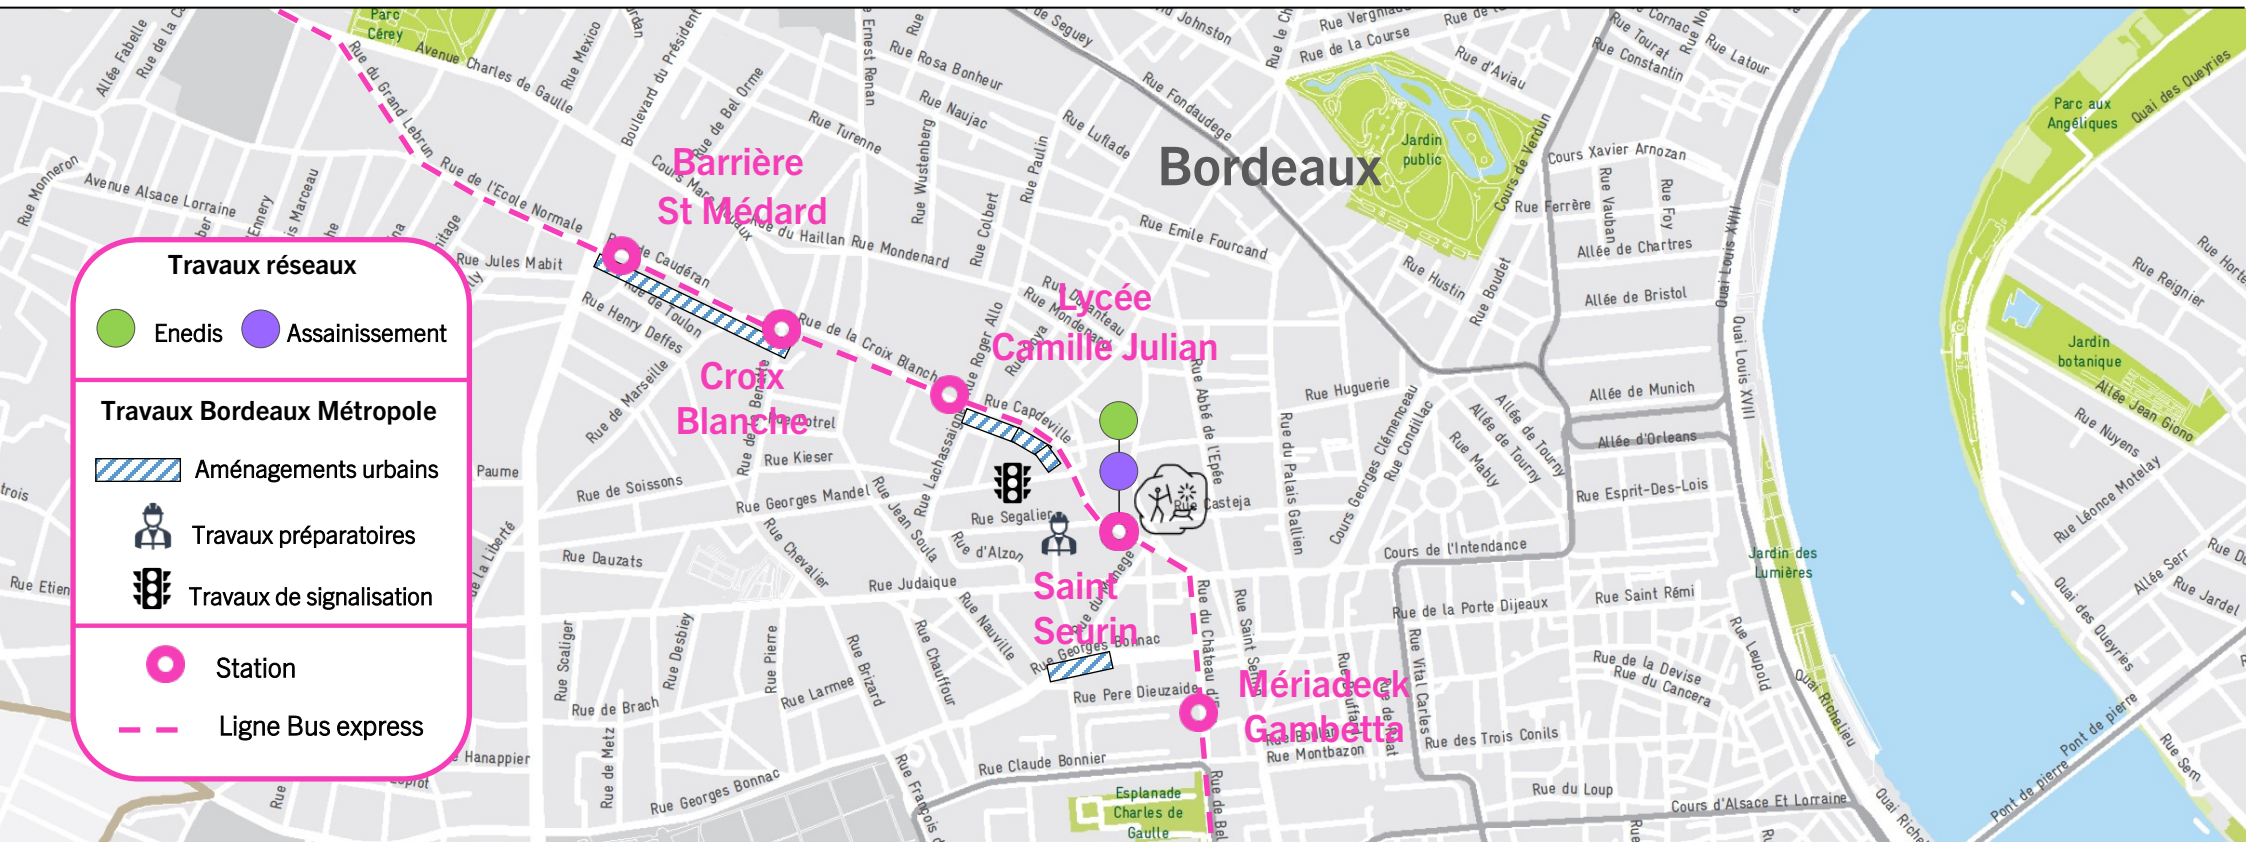

Bus Express Bordeaux ↔ Saint-Aubin de Médoc

Planning prévisionnel des travaux - Avril à juin 2023

1/2

Détails des travaux

Barrière St Médard

 Démarrage des travaux le 27 mars 2023 pour une durée prévisionnelle de 10 mois.

Croix Blanche

 Démarrage des travaux entre rue Capdeville et Mandel de mai à septembre 2023.

 Avril 2023.

Lycée Camille Julian

 Travaux Bonnac jusqu'en mai 2023.

 Avril 2023 et mai 2023.

Saint Seurin

 En cours jusqu'à fin juin 2023.

 Démarrage des travaux en juin 2023 pour une durée prévisionnelle de 12 mois.

 Du 22 mai au 5 juin 2023.

 Du 22 juin au 12 juillet 2023.

Bus Express Bordeaux ↔ Saint-Aubin de Médoc

Planning prévisionnel des travaux - Avril à juin 2023

Station

- Station (pink circle)
- Ligne Bus express (dashed pink line)

Détails des travaux