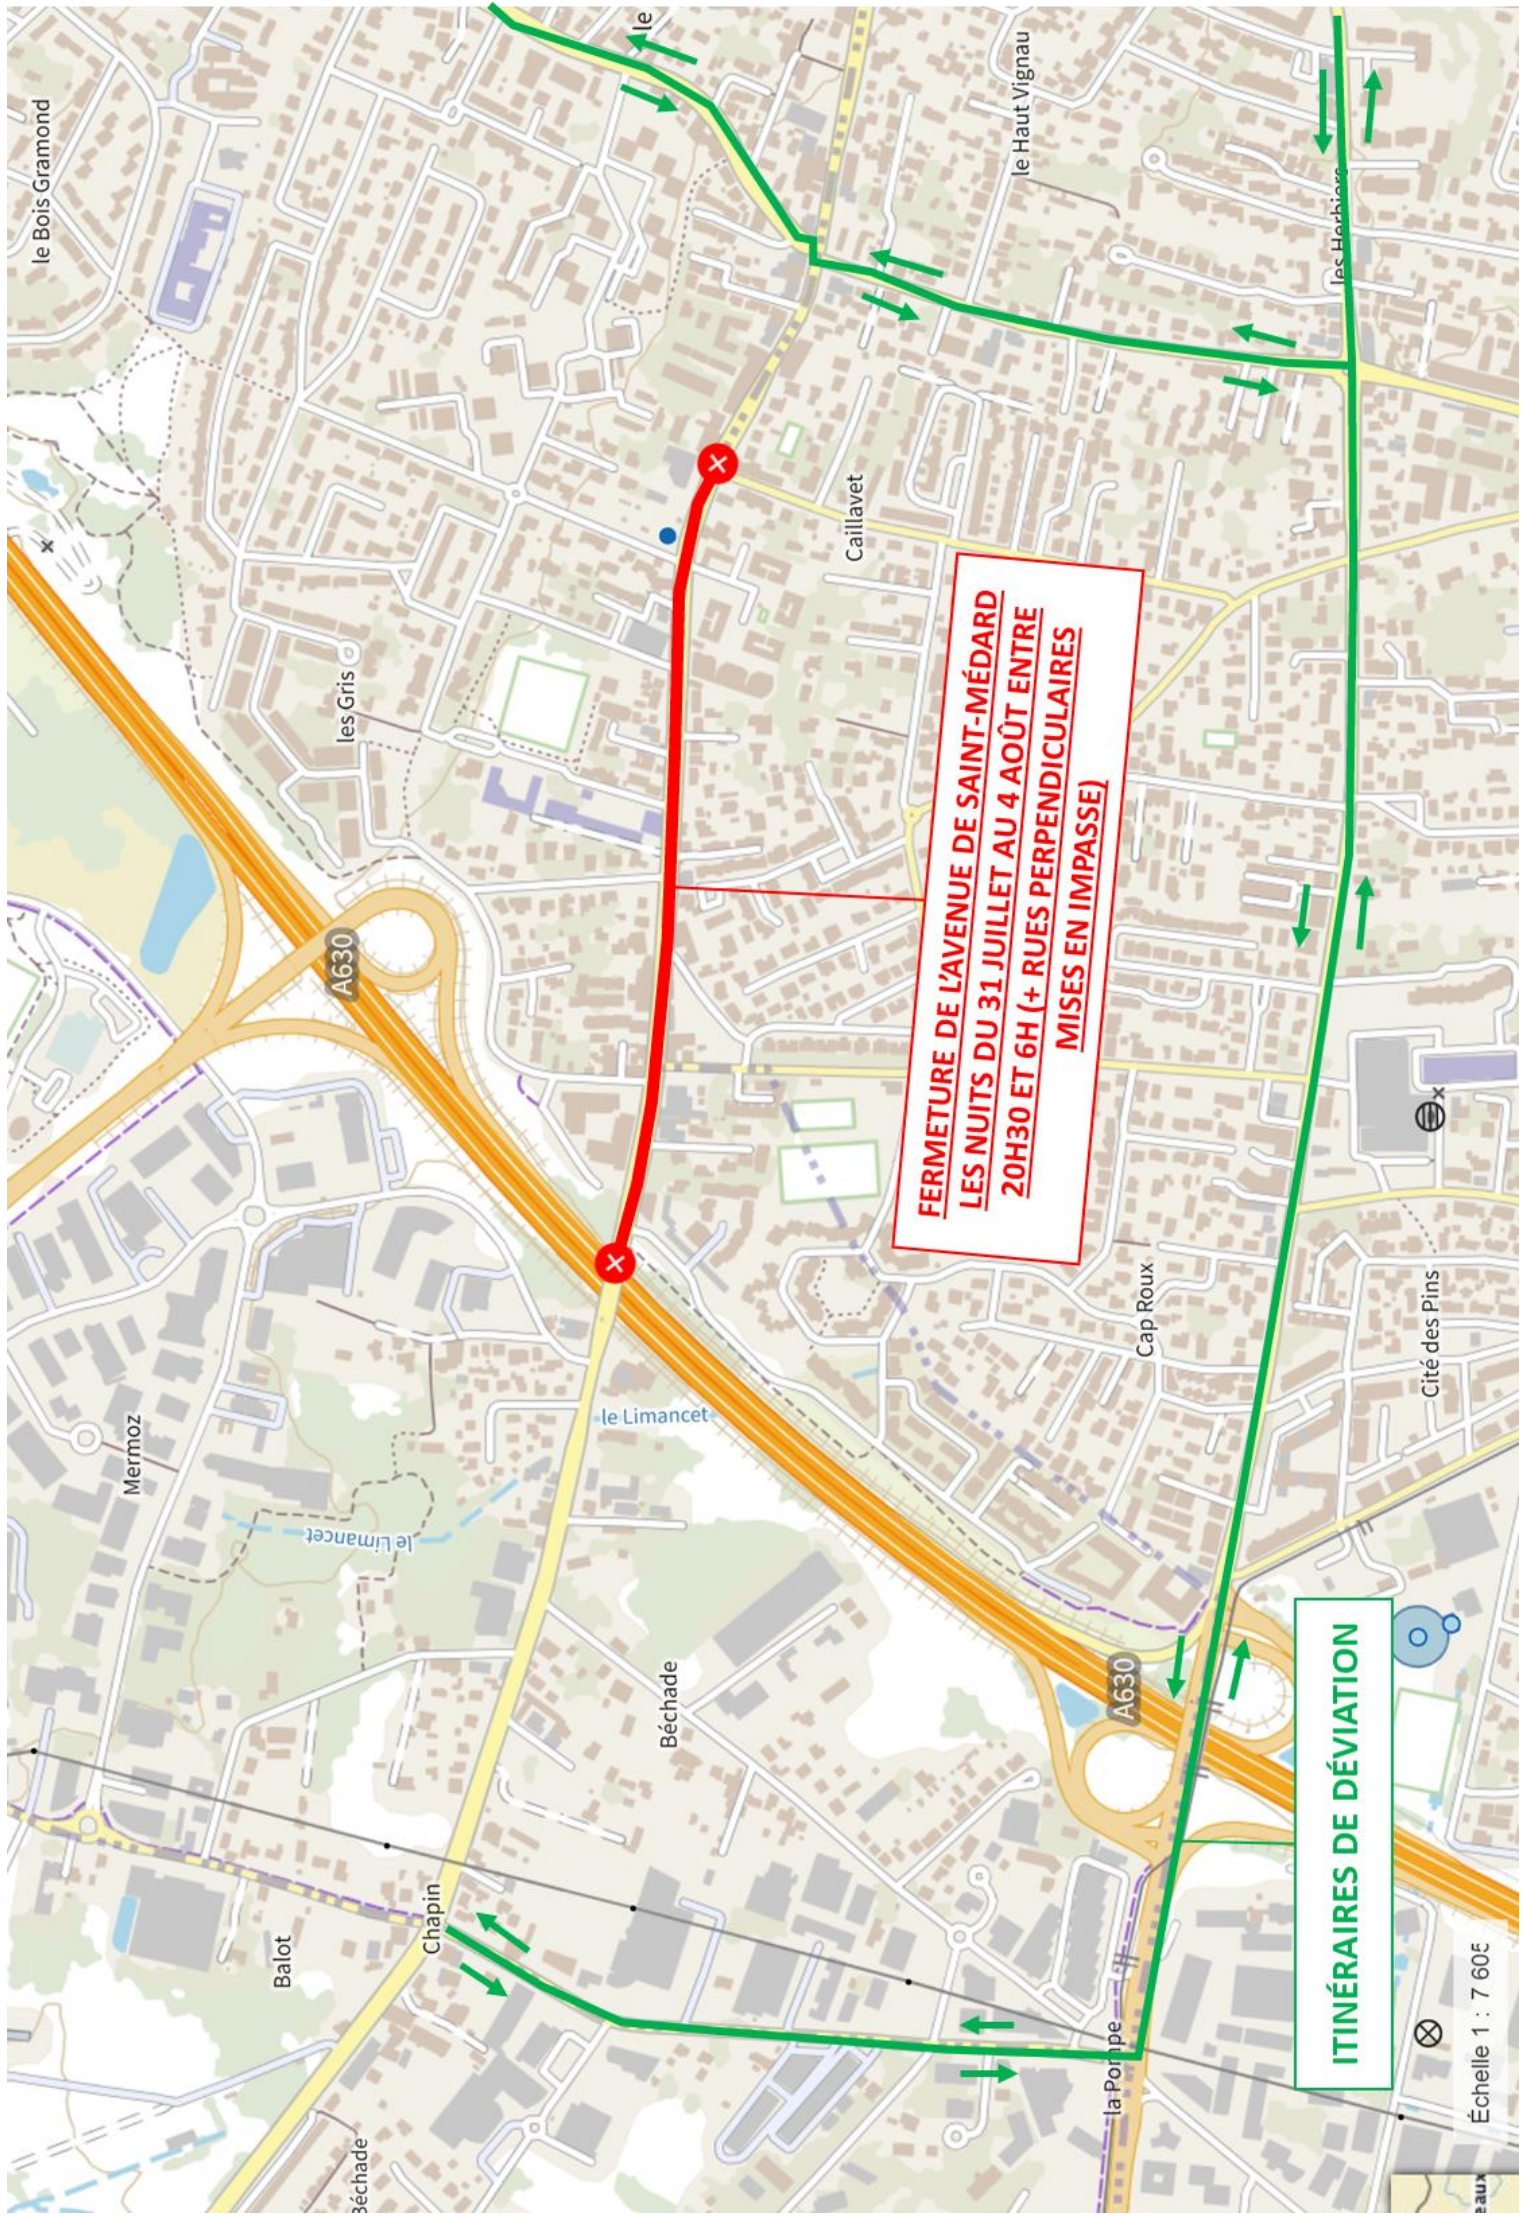

**FERMETURE DE L'AVENUE DE SAINT-MÉDARD
LES NUITS DU 31 JUILLET AU 4 AOÛT ENTRE
20H30 ET 6H (+ RUES PERPENDICULAIRES
MISES EN IMPASSE)**

ITINÉRAIRES DE DÉVIATION

Échelle 1 : 7 605